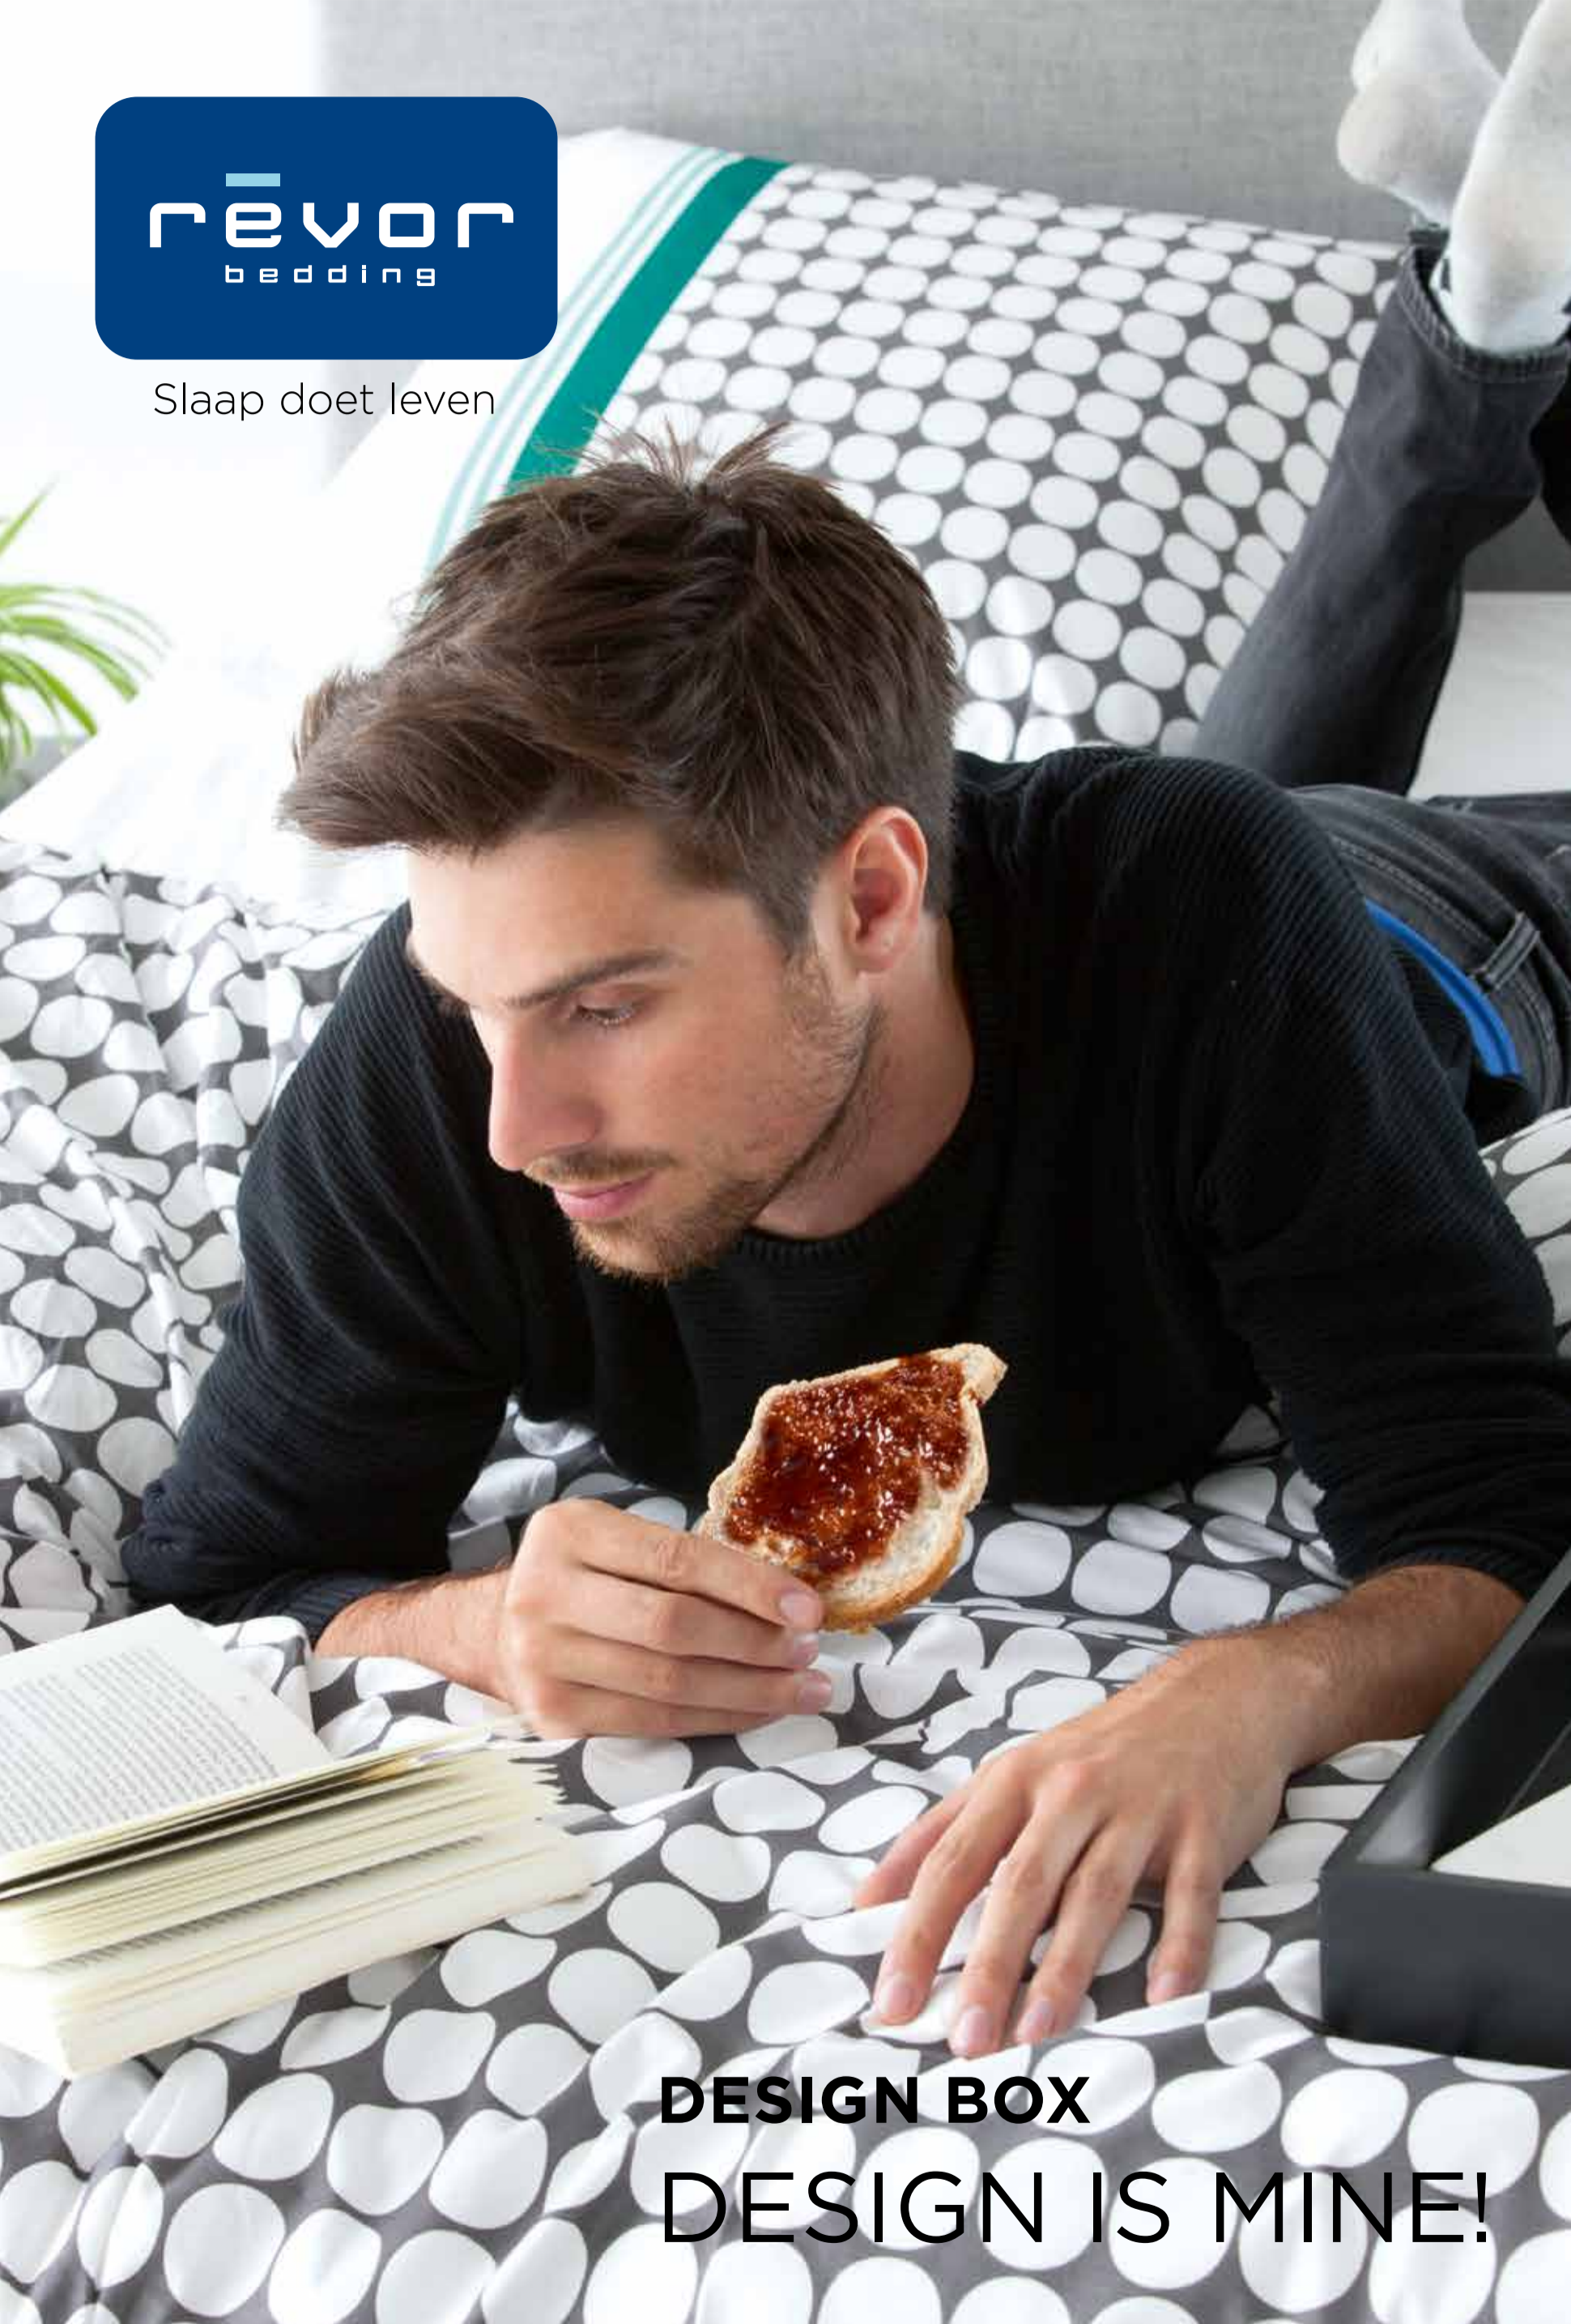

**DESIGN BOX
DESIGN IS MINE!**