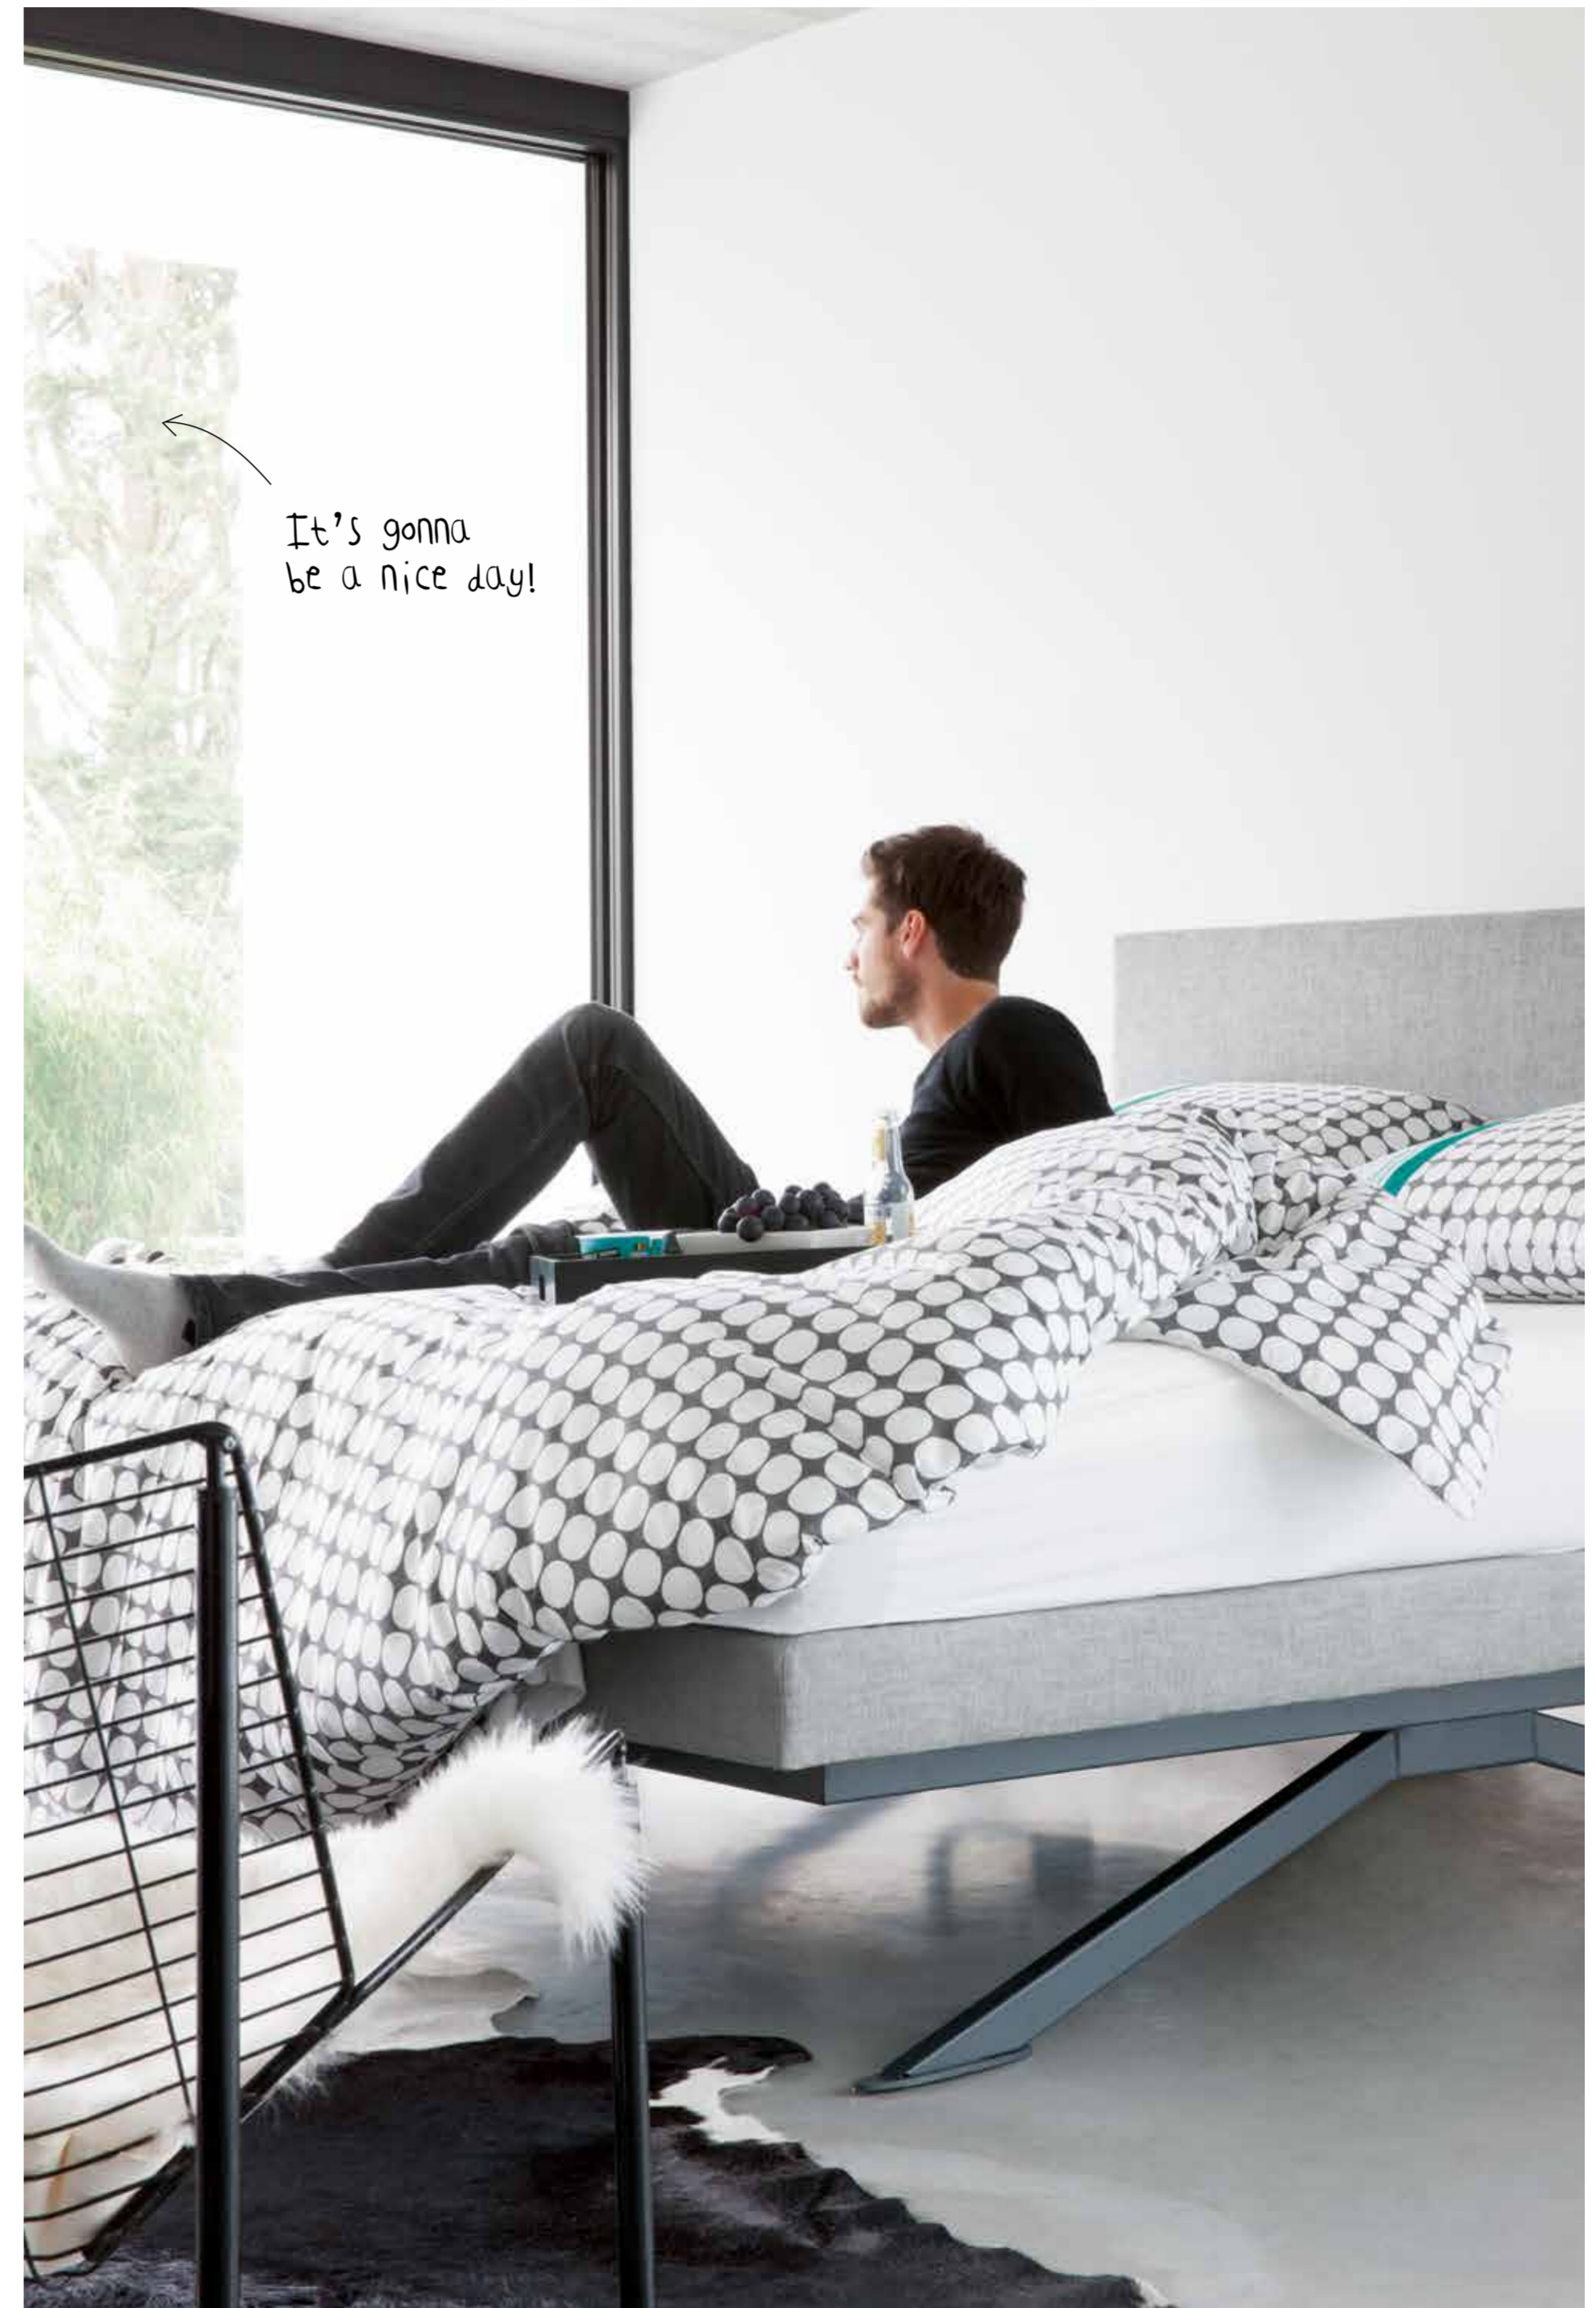

#SLAAPTIP

ONTSPANNING IS DE
BESTE SLAAPPIL.

ONTSPAN JE ALVORENS
NAAR BED TE GAAN;
EEN WARM BAD OF
EEN BOEK LEZEN
VOOR HET SLAPEN
DOET WONDEREN.

Slaap doet leven.