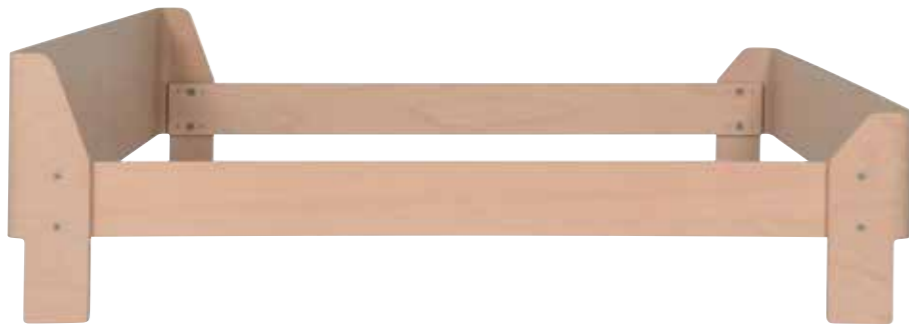

# DESIGN, TIJDLOOS, PUUR KLASSIEKER

**Jules Wabbes** ontwierp zijn bed in de jaren '60 voor de inrichting van de ferry Reine Fabiola en de koninklijke boot Le Godetia. Hij gebruikte hiervoor **multiplex** en verstopte de verbindingstukken en constructie-elementen niet, om de opbouw van het ontwerp te laten zien.

Revor heeft geen wijzigingen aangebracht aan de **originele vormgeving**. Er werd louter een aanpassing doorgevoerd aan het slaoppervlak, zodat er een **ergonomische lattenbodem** in geïntegreerd kan worden. Daardoor beantwoordt het originele Jules Wabbes bed aan de slaapvereisten van vandaag.

Het Jules Wabbes bed kan bovendien in **verschillende formaten** verkregen worden: **breedte 90, 160 of 180cm en lengte 200 of 220cm**. Het bedkader kan worden gecombineerd met alle lattenbodems uit het gamma van Revor bedding.