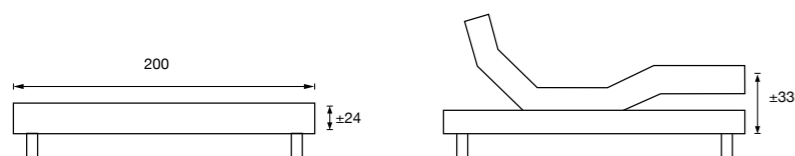

Hotel line

SLAAP IN LUXE VANAF 2.049,-

1 2 3 4 5 KIES UW BOXSPRING

De Revor Hotel Box kan **zowel geleverd worden in vaste als elektrische versie**. Je kan kiezen voor een vaste box met hoogte 24cm of voor een elektrische box met hoogte 33cm.

1 2 3 4 5 KIES UW HOOFDBORD

Boxspringset Hotel Box wordt geleverd met een **hoofdbord naar keuze** in de door jouw gekozen stof! Al deze hoofdborden zijn verkrijgbaar met hoogte 90, 105 of 120cm.

CAMINO DOMINO TONTO VENTO FIGARO PILLOW