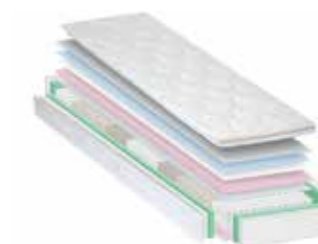

1 2 3 4 5 KIES UW STOF

Revor selecteerde voor deze boxspring een gamma van **18 trendy stoffen en leatherlooks**.

STOFCATEGORIE 10

Kleuren kunnen licht afwijken. Maak daarom steeds uw keuze aan de hand van echte stofstalen.

1 2 3 4 5 KIES UW POOTJES

De Revor Hotel Box heb je met **het pootje dat jij wil!** Van natuurlijk hout tot aluminium gelakt. Aan jou de keuze!

Poot A: 10cm
Poot B: 16cm
Acacia, bruin of wengé.

Square:** 12cm
Wengé of zilvergrijs.

Flute:** 12cm
Zwart of zilver.

1 2 3 4 5 KIES UW MATRAS

Het **extra zachte ligcomfort** bij de Revor Hotel line wordt bereikt door de **Pillowtop** matrassen. De Pillowtop is een type matras met een **geïntegreerde top** die u extra comfort en veerkracht geeft. Het voordeel van deze Pillowtop is dat deze vast zit aan uw matras. U hoeft dus geen vrees te hebben dat de topper gaat schuiven.

U kan kiezen voor een Aero Pocket Pillowtop met een **enkele Pillowtop** of een Aero Pocket Pillowtop plus met een **dubbele Pillowtop**. De enkele of dubbele Pillowtop worden rijkelijk gevuld met regulerend materiaal en **extra ventilerend zacht schuim**.