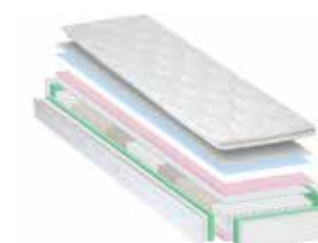

1 2 3 4 5 KIES UW POOTJES

De Revor Hotel Box heb je met **het pootje dat jij wil!** Van natuurlijk hout tot aluminium gelakt. Aan jou de keuze!

Poot A: 10cm
Poot B: 16cm
Acacia, bruin of wengé.

Square:** 12cm
Wengé of zilvergrijs.

Flute:** 12cm
Zwart of zilver.

1 2 3 4 5 KIES UW MATRAS

Het **extra zachte ligcomfort** bij de Revor Hotel line wordt bereikt door de **Pillowtop** matrassen. De Pillowtop is een type matras met een **geïntegreerde top** die u extra comfort en veerkracht geeft. Het voordeel van deze Pillowtop is dat deze vast zit aan uw matras. U hoeft dus geen vrees te hebben dat de topper gaat schuiven.

U kan kiezen voor een Aero Pocket Pillowtop met een **enkele Pillowtop** of een Aero Pocket Pillowtop plus met een **dubbele Pillowtop**. De enkele of dubbele Pillowtop worden rijkelijk gevuld met regulerend materiaal en **extra ventilerend zacht schuim**.

AERO POCKET PILLOWTOP PLUS

- Hoogte:** • 24cm
Kern: • pocketverenmatras (300 veren/m²)
• 7 ergonomische comfortzones
Afdeklag: • beide afdekkingen van 3cm HR
Afwerking: • Damast hoes

AERO POCKET PILLOWTOP