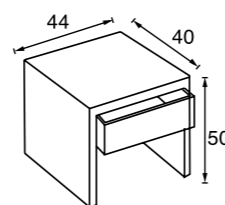

Gestoffeerde nachttafel met glazen blad.

**220,- (cat 20) / 243,- (cat 30)**

**TWIN SMALL**

Gestoffeerde nachttafel met glazen blad en 2 lades met Soft Close systeem.

**421,- (cat 20) / 462,- (cat 30)**

**PRIMO SMALL**