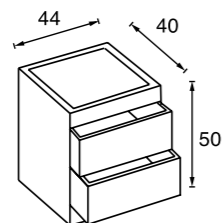

TWIN SMALL

Gestoffeerde nachttafel met glazen blad en 2 lades met Soft Close systeem.

421,- (cat 20) / 462,- (cat 30)