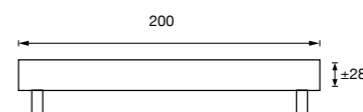

### 1 2 3 4 5 KIES UW BOXSPRING

De Revor Family Boxspring kan **zowel geleverd worden in vaste versie met bonnelveren als in elektrische versie met pocketveren**. Beide zijn voorzien van een antislip spiegel. Je kan kiezen voor een vaste box met hoogte 24cm of voor de royelere versie van 28 cm hoog. De elektrische boxspring is 33cm hoog. De pootjes kiest u vrij uit het uitgebreid aanbod.