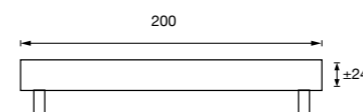

### 1 2 3 4 5 KIES UW BOXSPRING

De Revor Family Boxspring kan **zowel geleverd worden in vaste versie met bonnelveren als in elektrische versie met pocketveren**. Beide zijn voorzien van een antislip spiegel. Je kan kiezen voor een vaste box met hoogte 24cm of voor de royelere versie van 28 cm hoog. De elektrische boxspring is 33cm hoog. De pootjes kiest u vrij uit het uitgebreid aanbod.