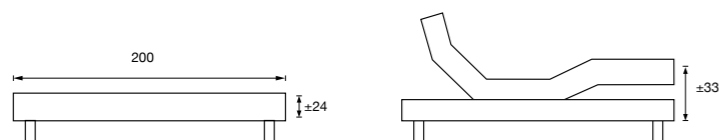

be.box

COMPLETE
BOXSPRINGSET
INCL. MATRAS

NU VANAF
1.599,-

1 2 3 4 5 **KIES UW BOXSPRING**

De Revor Be.Box kan **zowel geleverd worden in vaste als elektrische versie**. Je kan kiezen voor een vaste box met hoogte 24cm of voor een elektrische boxspring met hoogte 33cm.

1 2 3 4 5 **KIES UW HOOFDBORD**

Boxspringset Be.Box wordt geleverd met een **hoofdbord naar keuze** in de door jouw gekozen stof! Al deze hoofdborden zijn verkrijgbaar met hoogte 90, 105 of 120cm.

CAMINO DOMINO TONTO VENTO FIGARO PILLOW