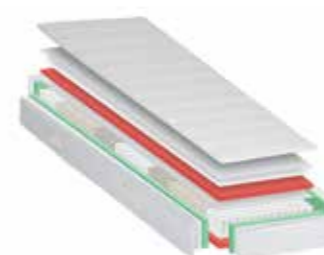

1 2 3 4 5 **KIES UW POOTJES**

Poot A: 10cm / **Poot B:** 16cm
Acacia, bruin of wengé.

Fundamental: 12cm
Bruin, wengé, zilvergrijs of wit.

1 2 3 4 5 **KIES UW MATRAS**

AERO POCKET HR PLUS

- Hoogte:** • 22cm
- Kern:** • pocketverenmatras (300 veren/m²)
• 7 ergonomische comfortzones
- Afdeklaag:** • beide afdekkingen van 4cm HR
- Afwerking:** • afritsbare dubbeldoek hoes
• wasbaar 40°C

AERO POCKET HR CLASSIC

- Hoogte:** • 20cm
- Kern:** • pocketverenmatras (300 veren/m²)
• 7 ergonomische comfortzones
- Afdeklaag:** • beide afdekkingen van 3cm HR
- Afwerking:** • afritsbare dubbeldoek hoes
• wasbaar 40°C

AERO POCKET PU

- Hoogte:** • 19cm
- Kern:** • pocketverenmatras (300 veren/m²)
• 7 ergonomische comfortzones
- Afdeklaag:** • beide afdekkingen van 2,5cm PU comfortschuim
- Afwerking:** • Vaste hoes

AERO BONNEL