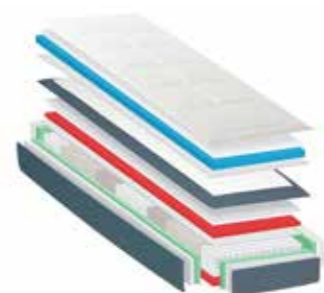

DECO BE BOX HR + TOPPER BE BOX

- **Hoogte:** • 20cm + 6cm
- **Kern:** • pocketverenmatras (300 veren/m²)
  • 7 ergonomische comfortzones
- **Afdeklaag:** • comfortlagen van 2x3cm HR koudschuim
- **Topper:** • 5cm HR koudschuim
  • afneembare dubbeldoek hoes
  • hoes wasbaar 40°C
- **Afwerking:** • matras afgewerkt in boxspringstof naar keuze