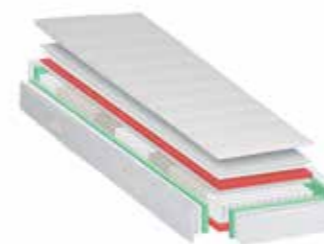

1 2 3 4 5 **KIES UW HOOFDBORD**

Boxspringset Be.Box wordt geleverd met een **hoofdbord naar keuze** in de door jouw gekozen stof! Al deze hoofdborden zijn verkrijgbaar met hoogte 90, 105 of 120cm.

CAMINO DOMINO TONTO VENTO FIGARO PILLOW

1 2 3 4 5 **KIES UW STOF**

Revor selecteerde voor deze boxspring een gamma van **18 trendy stoffen en leatherlooks**.

STOFCATEGORIE 10

Kleuren kunnen licht afwijken. Maak daarom steeds uw keuze aan de hand van echte stofstalen.

1 2 3 4 5 **KIES UW POOTJES**

Poot A: 10cm / **Poot B:** 16cm
Acacia, bruin of wengé.

Fundamental: 12cm
Bruin, wengé, zilvergrijs of wit.

1 2 3 4 5 **KIES UW MATRAS**

AERO POCKET HR PLUS

- Hoogte:** • 22cm
- Kern:** • pocketverenmatras (300 veren/m²)
• 7 ergonomische comfortzones
- Afdeklaag:** • beide afdekkingen van 4cm HR
- Afwerking:** • afritsbare dubbeldoek hoes
• wasbaar 40°C

AERO POCKET HR CLASSIC

- Hoogte:** • 20cm
- Kern:** • pocketverenmatras (300 veren/m²)
• 7 ergonomische comfortzones
- Afdeklaag:** • beide afdekkingen van 3cm HR
- Afwerking:** • afritsbare dubbeldoek hoes
• wasbaar 40°C