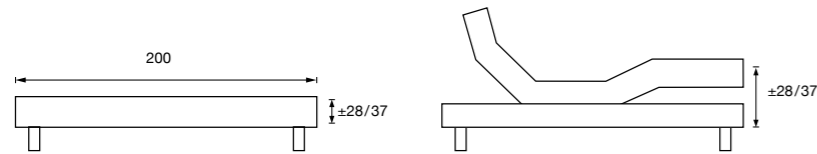

De **low height pocketveren** van de Ascot Box zorgen voor de **stevigheid** die nodig is om de luxueuze matras optimaal te laten werken. Ze ontlasten de druk en werken elk afzonderlijk in de diepte.

De Ascot Boxspring is niet alleen verkrijgbaar **in vaste, maar ook in elektrische versie**. Beide zijn voorzien van een antislip spiegel. Je kan kiezen voor een box met hoogte 28cm of voor de royalere versie van 37 cm hoog.

HOU JE HOOFD ERBIJ

KING

Stevig, no-nonsense hoofdbord, perfect afgewerkt met rechte hoeken.

hoogte: 130cm - dikte: 11cm

QUEEN

Hoofdbord met afgeronde hoeken en luxueuze bias.

hoogte: 130cm - dikte: 11cm

MEGHAN