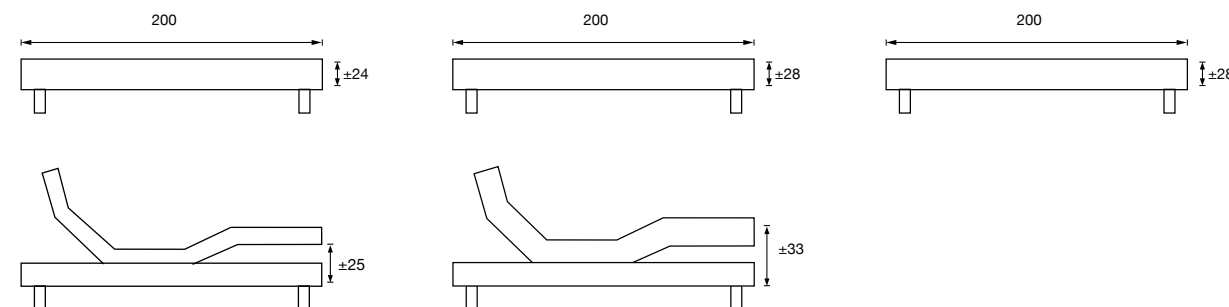

DE BOX VAN JOUW HART

1 2 3 4 5 KIES UW BOXSPRING

Anatomic werd ontwikkeld voor gebruik op de Revor boxspring. Deze box, met **pocketveren**, heeft een hoogte van 24cm of 28cm en is voorzien van een **3D antislip spiegel** voor een **optimale ventilatie**. Er kan ook geopteerd worden voor een **box 28 Anatomic**, voorzien van een Anatomic verenkeren met **7 ergonomische comfortzones** voor extra comfort en een **optimale ondersteuning**.

In samenspel met de pocketveren van deze box, worden de unieke kenmerken van de Anatomic matraskern ten volle benut. Hierdoor vormen **de box en matras een harmonieus geheel**.

1 2 3 4 5 KIES UW HOOFDBORD

De Anatomic boxspringset wordt geleverd met een **hoofdbord naar keuze**. Stuk voor stuk tijdloze klassiekers die passen in vrijwel elk interieur. Van no-nonsense strak tot royaal klassiek. In de stof van jouw keuze! Voor andere hoofdborden dan hieronder vermeld, contacteer uw dealer.

Onderstaande hoofdborden zijn verkrijgbaar met hoogte 90, 105 of 120cm.