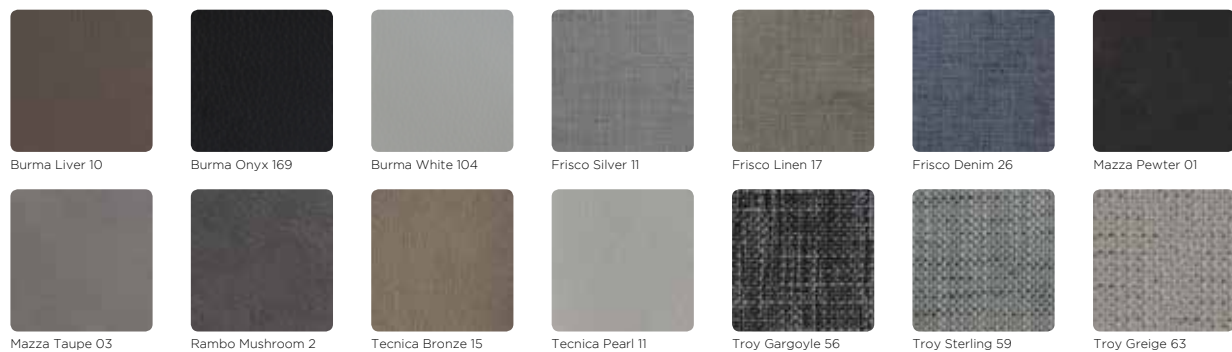

KIES UIT  
**100**  
TIJDLOZE  
EN TRENDY  
STOFFEN

**STOFCATEGORIE 20**

**STOFCATEGORIE 30**

Kleuren kunnen licht afwijken. Maak daarom steeds uw keuze aan de hand van echte stofstalen.

1 2 3 4 5 **KIES UW POOTJES**