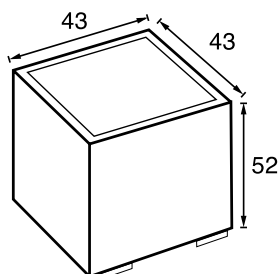

EXTRA

1

2

NACHTTAFELS (OPTIONEEL)

Deze nachttafels worden geleverd in dezelfde stof als de boxspring.

KUBUS

Gestoffeerde nachttafel met glazen blad.

220,- (cat 20) / 243,- (cat 30)