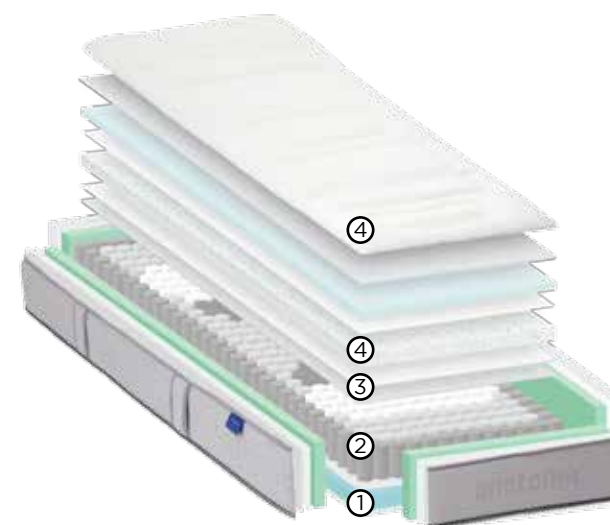

- ① Ondersteuningslaag van 4cm HR koudschuim
- ② Anatomic Pocketveren kern van de nieuwste generatie met 7 anatomische en ergonomische comfortzones
- ③ Aerofeel tussenlaag
- ④ Comfortlaag van 4cm Gelpulse (of ViscoGel/Latex/Visco)
- ⑤ Dubbeldoekhoes doorstikt met 2cm Hybrid Foam