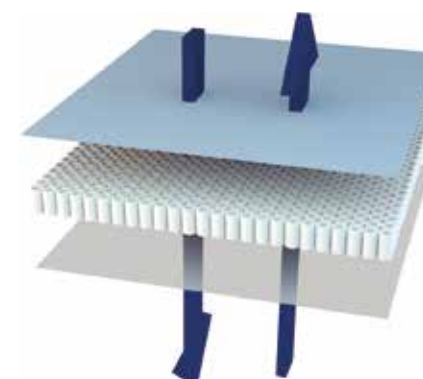

Bij een klassieke pocketveermatras ondervindt het lichaam een te hoge druk rond (vooral) de schouders en de heupen.

## DE GENIALITEIT VAN ANATOMIC

Anatomic maakt een gigantisch verschil voor de ergonomie van jouw matraskern. De Active Support Technologie van Anatomic zorgt ervoor dat pijnlijke drukpunten voorgoed tot het verleden behoren.

De Anatomic matraskern is engineered van onder naar boven zodat elk element de ergonomie en het comfort van de matras versterkt.

- ① Ondersteuningslaag van 4cm HR koudschuim
- ② Anatomic Pocketveren kern van de nieuwste generatie met 7 anatomische en ergonomische comfortzones
- ③ Aerofeel tussenlaag
- ④ Comfortlaag van 4cm Gelpulse (of ViscoGel/Latex/Visco)
- ⑤ Dubbeldoekhoes doorstikt met 2cm Hybrid Foam

## ALS OP EEN WOLK

Om de werking van de Anatomicveren te versterken is de pocketveeren kern afgewerkt met het bijzondere **Aerofeel**. Deze opencellige, driedimensionele **ademende laag** versterkt het ventilerende karakter en de **puntelasticiteit** van de Anatomicveren. Het zorgt er mee voor dat de druk op de matras wordt gedempt en minder tegendruk ontstaat. Zo wordt de ergonomie van de veren versterkt en ontstaat er een harmonieus, comfortabel geheel.