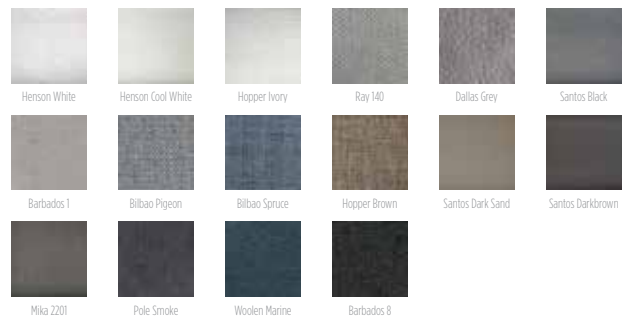

Delta naturel - 20cm

Delta wengé - 20cm

Maak via de website kennis met elk individueel kleur!

**100
kleuren**
stof en lederlook

'S TOF GEKOZEN

Wat is er nou leuker dan een bed die de volledige ruimte opeist? Een echte eyecatcher in je slaapkamer. Of net die kleurenmatch die de ruimte helemaal af maakt.

De Skybox is verkrijgbaar in zoveel stof- en lederlookkleuren dat hij thuis hoort in elk interieur. Makkelijk te onderhouden en ze zijn ook duurzaam. Aan jou de keuze!

Stofcategorie 20

Stofcategorie 30

Ontdek alle stofkleuren online of bij één van de verdelers in jouw buurt. Kleuren kunnen afwijken. Kies zeker jouw kleur aan de hand van echt stofstalen.