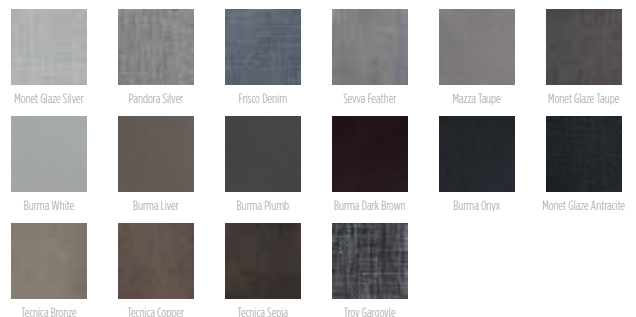

Delta naturel - 20cm

Delta wengé - 20cm

Maak via de website kennis met elk individueel kleur!

**100
kleuren**
stof en lederlook

'S TOF GEKOZEN

Wat is er nou leuker dan een bed die de volledige ruimte opeist? Een echte eyecatcher in je slaapkamer. Of net die kleurenmatch die de ruimte helemaal af maakt.

De Skybox is verkrijgbaar in zoveel stof- en lederlookkleuren dat hij thuis hoort in elk interieur. Makkelijk te onderhouden en ze zijn ook duurzaam. Aan jou de keuze!

Stofcategorie 20

Stofcategorie 30

Ontdek alle stofkleuren online of bij één van de verdelers in jouw buurt. Kleuren kunnen afwijken. Kies zeker jouw kleur aan de hand van echt stofstalen.