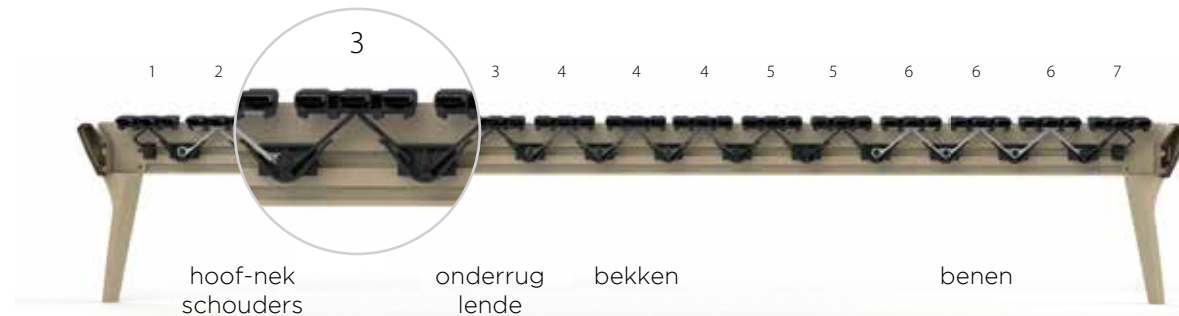

Ook wel goed om weten; FRED. slaagde met glans in een onafhankelijke test* voor een gebruik van >10.000 keer.

Da 's jarenlang nachtplezier!

45 latten in carbon look voor maximale flexibiliteit

Slider met 15 interactieve 3-latten houders

(* Test WOOD RVPKH 180665 (september 2018)

Indrukwekkend innovatief!

Het interactieve slaapsysteem van de FRED. lattenbodemet met 7 comfort-zones is een garantie om jou, met de ogen dicht, het beste bed te bieden waar je ooit op geslapen hebt.

Onafhankelijk roteren van de houders.

De zelfstandig roterende houders, met telkens 3 latten, volgen de curves van jouw lichaam door zich de roteren rond het centrale punt.

Interactieve drukverdeling tussen de houders.