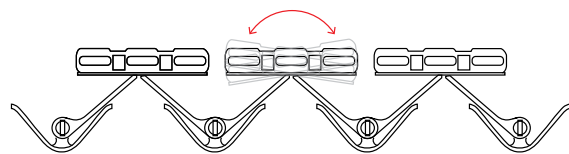

Ook wel goed om weten; FRED. slaagde met glans in een onafhankelijke test* voor een gebruik van >10.000 keer.

Da 's jarenlang nachtplezier!

45 latten in carbon look voor maximale flexibiliteit

Slider met 15 interactieve 3-latten houders

Onafhankelijk roteren van de houders.

De zelfstandig roterende houders, met telkens 3 latten, volgen de curves van jouw lichaam door zich de roteren rond het centrale punt.

Interactieve drukverdeling tussen de houders.