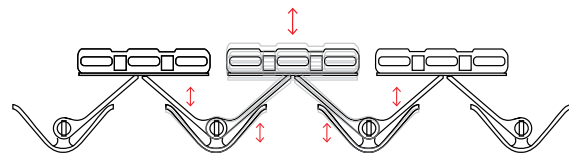

(* Test WOOD RVPKH 180665 (september 2018)

Indrukwekkend innovatief!

Het interactieve slaapsysteem van de FRED. lattenbodemet met 7 comfort-zones is een garantie om jou, met de ogen dicht, het beste bed te bieden waar je ooit op geslapen hebt.

Onafhankelijk roteren van de houders.

De zelfstandig roterende houders, met telkens 3 latten, volgen de curves van jouw lichaam door zich de roteren rond het centrale punt.

Interactieve drukverdeling tussen de houders.

Wanneer een houder wordt ingedrukt door gewicht van bovenaf, wordt deze opgevangen door de flexibele finishers onderaan het systeem. Deze bieden de nodige tegendruk voor een goede ondersteuning. Daarnaast zorgen de verbindingselementen tussen de houders ervoor dat de druk wordt verspreid over de omliggende houders, met een egalere drukverdeling tot gevolg.