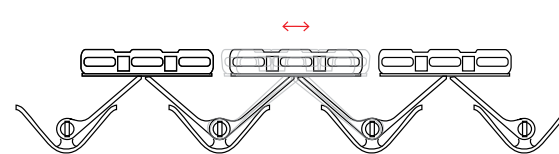

(* Test WOOD RVPKH 180665 (september 2018)

Indrukwekkend innovatief!

Het interactieve slaapsysteem van de FRED. lattenbodemet met 7 comfort-zones is een garantie om jou, met de ogen dicht, het beste bed te bieden waar je ooit op geslapen hebt.

Onafhankelijk roteren van de houders.

De zelfstandig roterende houders, met telkens 3 latten, volgen de curves van jouw lichaam door zich de roteren rond het centrale punt.

Interactieve drukverdeling tussen de houders.

Wanneer een houder wordt ingedrukt door gewicht van bovenaf, wordt deze opgevangen door de flexibele finishers onderaan het systeem. Deze bieden de nodige tegendruk voor een goede ondersteuning. Daarnaast zorgen de verbindingselementen tussen de houders ervoor dat de druk wordt verspreid over de omliggende houders, met een egalere drukverdeling tot gevolg.