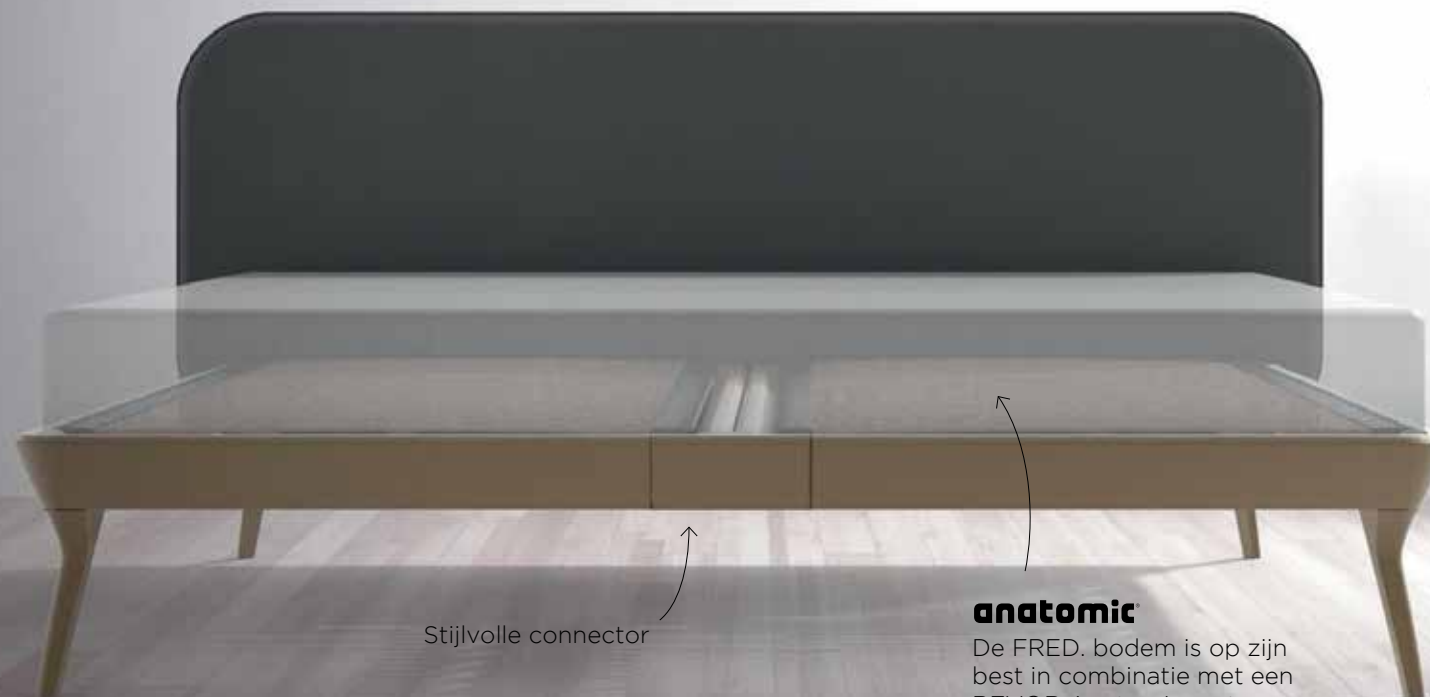

80 x 200 cm 90 x 200 cm 100 x 200 cm

80 x 210 cm 90 x 210 cm 100 x 210 cm

Tweepersoons, incl. set van 4 pootjes, connector en koppelpoot, BxH

160 x 200 cm 180 x 200 cm 200 x 200 cm

160 x 210 cm 180 x 210 cm 200 x 210 cm

Totale hoogte excl. hoofdbord: 34 cm
Totale hoogte incl. hoofdbord: 95 cm
Breedte hoofdbord: breedte bed + 30 cm

FRED. cares.
FRED. is recycleerbaar.

“De 7 comfortzone FRED. lattenbodem, met strak gespannen snaren, werd harmonieus gestemd voor de meest dromerige nocturnes.”

Stijlvolle connector

anatomic

De FRED. bodem is op zijn best in combinatie met een REVOR Anatomic matras.

FRED. ^[ˈfɹɛð]

(Deens voor 'RUST')

FRED. is een product van REVOR BEDDING, Belgisch fabrikant van matrassen en bedbodems met als filosofie het **duurzaam inzetten op een beter slaapcomfort en een gezondere ergonomie** voor iedereen. #slaapdoetleven